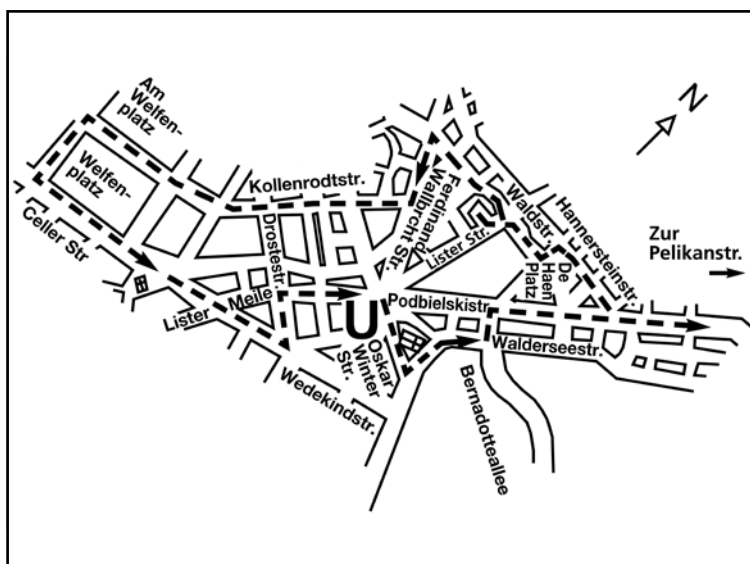

List

Stadtteilrundgang

Der Rundgang beginnt am U-Bahnhof Lister Platz (Linien 3,7). Durch die **Oskar-Winter-Straße** erreichen wir die 1902 bis 1906 erbaute Markuskirche, die wir passieren. Hier befindet sich das Villenviertel der List. Insbesondere in der nach rechts abzweigenden **Hohenzollernstraße** reiht sich ein architektonisches Prunkstück an das nächste. Aber auch in der **Walderseestraße**, in die wir nach links abbiegen, stehen einige mächtige Häuser. Rechts liegt die Eilenriede, Hannovers großer Stadtwald. An der Ecke **Bernadotteallee** steht der Lister Turm, ein verwinkelter Putzbau mit Schmuckfachwerk, Erkern, Türmchen und einem Turm, der an eine frühere Landwehr erinnert. Bis 1974 war hier die Landesmusikschule ansässig. Heute ist es ein städtisches Freizeitheim. Wir wenden uns nach links in die **Burckhardtstraße** und erreichen nach wenigen Metern die **Podbielskistraße**, die von prächtigen Fassaden gesäumte, geschäftige Hauptstraße der List. Schräg links gegenüber steht die ehemalige Bahlsen-Keksfabrik, in der heute das Bahlsen-Museum über die Geschichte des Keksbackens informiert. Wir biegen nun nach rechts in die Podbielskistraße und gehen je nach Lust und Laune eine Zeitlang an den schönen Etagenhäusern entlang. Wer sich für geschickt umgenutzte Fabrikarchitektur interessiert, sollte bis zur links abzweigenden **Pelikanstraße** gehen (etwa 1 km), die auch mit der Straßenbahn erreicht werden kann (2 Stationen mit Linien 3,7,9 „Lortzingstraße“ bis „Pelikanstraße“). An der Ecke Podbielskistraße/Pelikanstraße liegt das mit Läden, Galerien und Gastronomie neu genutzte, frühere Pelikanwerk. Der Rundgang wird